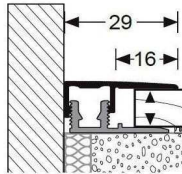

11. Univerzální ukončovací profil MEISTER

Universální ukončovací hliníkový profil • pro podlahy výšek 7-18 mm • určeno pro čisté a nízké zakončení podlahy • povrch laminátová fólie nebo elox • široký rozsah dekorů pokrývá většinu produkce podlah MEISTER, 100% pokryty dekory kolekcí LD 300 Melango 20 a Melango 25 •

<i>Balení</i>	1 ks lišty, šroubky, montážní prvek	
<i>Šířka lišty</i>	29 mm	
<i>Délka lišty</i>	100 cm	300 cm

Typ - laminátová fólie	cena Kč / ks bez DPH :	489,-	1 329,-
Borovice stříbrnošedá 791		913210791	913230791
Borovice vintage nugát 6284		9132106284	9132306284
Borovice vintage světlá 6283		9132106283	9132306283
Buk 201		913210201	913230201
Dub artik bílý 6503		9132106503	9132306503
Dub bílošedý 6277		9132106277	9132306277
Dub bílý harmonický 6139		9132106139	9132306139
Dub hnědý 6036		9132106036	9132306036
Dub karamel 6276		9132106276	9132306276
Dub kouřový 6035		9132106035	9132306035
Dub krémově šedý 6285		9132106285	9132306285
Dub přírodní 287		913210287	913230287
Dub rozpraskaný vintage bílý louhovaný 6315		9132106315	9132306315
Dub rozpraskaný vintage hnědý 6316		9132106316	9132306316
Dub rozpraskaný vintage kapučíno 6317		9132106317	9132306317
Dub střední 6131		9132106131	9132306131
Dub světlý 286		913210286	913230286
Dub světlý harmonický 6133		9132106133	9132306133
Dub šedý 6132		9132106132	9132306132
Dub titan 6278		9132106278	9132306278
Dub toffee 6275		9132106275	9132306275
Dub vintage mohérově šedý 6288		9132106288	9132306288
Dub vintage natur 6287		9132106287	9132306287
Jasan surový 6286		9132106286	9132306286
Javor 202		913210202	913230202
Ořech rustikal 6140		9132106140	9132306140
Typ - elox	cena Kč / ks bez DPH :	499,-	1 389,-
Edelstahl-ocel 340 (dekor)		913210340	913230340
Pískový elox 230		91310230	913230230
Stříbrný elox 220		913210220	913230220

dodací lhůty: obvykle cca 1 týden