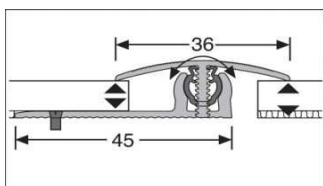

dodací lhůty: obvykle skladem / případně cca 1 týden

9. Spojovací prvky pro renovační (hamburské) lišty

Plastové spojovací a ukončovací prvky použitelné k renovačním (hamburským) lištám			
Název prvku	<i>roh vnitřní</i>	<i>roh vnější</i>	<i>koncovka</i>
Počet kusů v balení	4 kusy	2 kusy	2 kusy (L+P)
Materiál	ABS	ABS	ABS
			
cena Kč / balení bez DPH	224,-	159,-	159,-
Bílá 2001 k profilu 10 PK	9062142001	9062152001	9062162001
Bílá 2001 k profilu 11 PK	9062172001	9062182001	9062192001
Bílá 2001 k profilu 12 PK	9062202001	9062212001	9062222001
Bílá 2001 k profilu 13 PK	9062232001	9062242001	9062252001

dodací lhůty: obvykle skladem / případně cca 1 týden

10. Přechodový profil MEISTER - "Flexo"

Universální hliníkový přechodový profil Flexo • pro podlahy výšek 7-18 mm, (maximální rozdíl mezi podlahami - 6 mm) • celkový rozsah náklonu 4-18mm • povrch laminátová fólie nebo elox • široký rozsah dekorů pokrývá většinu produkce podlah MEISTER, 100% pokryty dekory kolekcí LD 300 Melango 20 a Melango 25 •